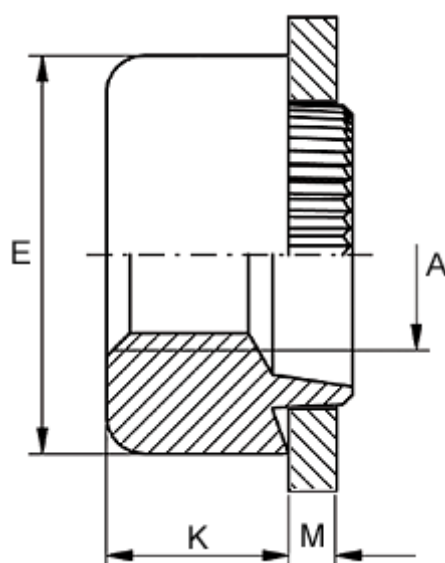

Varenummer: 12714000030700
Beskrivelse: KLEE-coil 714 000 030.700
M3 Letmetal

Mål

Anbefalet huldia. for ekstrem belastning	= 5.8
Anbefalet huldia. for normal brug	= 6.0
Højde K	= 3.2
Indvendigt gevind A	= M3
Pladetykkelse M	= 3,8 til 4,0
Udvendig diameter E	= 8.0